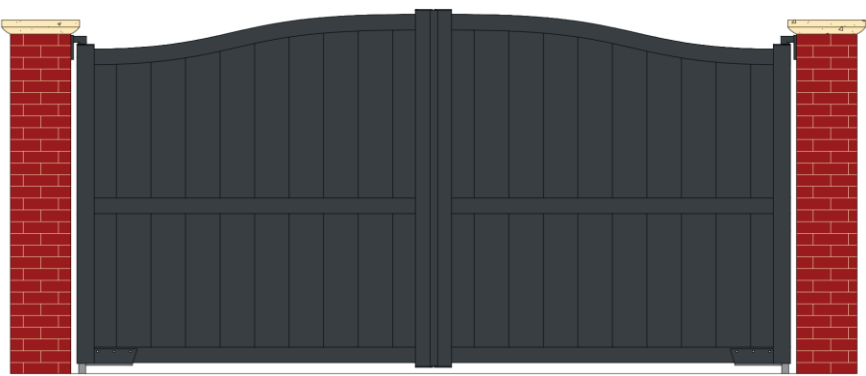

TFS GATES

Standard RAL Options:

“Jet Black” – RAL9005

“Anthracite Grey” – RAL7016

“Traffic White” – RAL9010

“Light Ivory” – RAL1015

“Sepia Brown” – RAL8014

“Traffic White” – RAL9010

Non-Standard RAL Options:

RAL 1000		RAL 3000			
RAL 1001		RAL 3001			
RAL 1002		RAL 3002			
RAL 1003		RAL 3003			
RAL 1004		RAL 3004			
RAL 1005		RAL 3005			
RAL 1006		RAL 3007			
RAL 1007		RAL 3009		RAL 5015	
RAL 1011		RAL 3011		RAL 5017	
RAL 1012		RAL 3012		RAL 5018	
RAL 1013		RAL 3013		RAL 5019	
RAL 1014		RAL 3014		RAL 5020	
RAL 1017		RAL 3015		RAL 5021	
RAL 1018		RAL 3016		RAL 5022	
RAL 1019		RAL 3017		RAL 5024	
RAL 1020		RAL 3018		RAL 6000	
RAL 1021		RAL 3020		RAL 6001	
RAL 1023		RAL 3022		RAL 6002	
RAL 1024		RAL 3027		RAL 6003	
RAL 1027		RAL 3031		RAL 6004	
RAL 1028		RAL 4001		RAL 6005	
RAL 1032		RAL 4002		RAL 6006	
RAL 1033		RAL 4004		RAL 6007	
RAL 1034		RAL 4005		RAL 6008	
RAL 2000		RAL 4006		RAL 6009	
RAL 2001		RAL 4007		RAL 6010	
RAL 2002		RAL 4008		RAL 6011	
RAL 2003		RAL 4009		RAL 6012	
RAL 2004		RAL 5000		RAL 6013	
RAL 2008		RAL 5001		RAL 6014	
RAL 2009		RAL 5002		RAL 6015	
RAL 2010		RAL 5003		RAL 6016	
RAL 2011		RAL 5004		RAL 6017	
RAL 2012		RAL 5005		RAL 6018	
		RAL 5007		RAL 6019	
		RAL 5008		RAL 6020	
		RAL 5009		RAL 6021	
		RAL 5010		RAL 6022	
		RAL 5011		RAL 6024	
		RAL 5012		RAL 6025	
		RAL 5013		RAL 6026	
		RAL 5014		RAL 6027	
				RAL 6028	