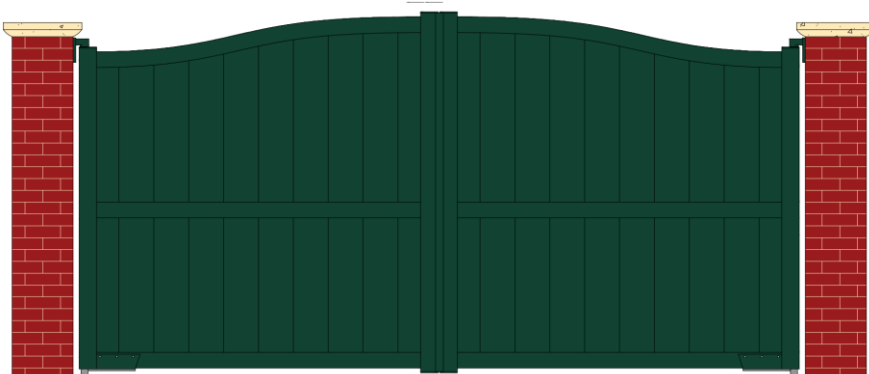

TFS GATES

Standard RAL Options:

“Jet Black” – RAL9005

“Anthracite Grey” – RAL7016

“Traffic White” – RAL9010

“Light Ivory” – RAL1015

“Sepia Brown” – RAL8014

“Traffic White” – RAL9010

Non-Standard RAL Options:

RAL 1000		RAL 3000			
RAL 1001		RAL 3001			
RAL 1002		RAL 3002			
RAL 1003		RAL 3003			
RAL 1004		RAL 3004			
RAL 1005		RAL 3005			
RAL 1006		RAL 3007			
RAL 1007		RAL 3009		RAL 5015	
RAL 1011		RAL 3011		RAL 5017	
RAL 1012		RAL 3012		RAL 5018	
RAL 1013		RAL 3013		RAL 5019	
RAL 1014		RAL 3014		RAL 5020	
RAL 1017		RAL 3015		RAL 5021	
RAL 1018		RAL 3016		RAL 5022	
RAL 1019		RAL 3017		RAL 5024	
RAL 1020		RAL 3018		RAL 6000	
RAL 1021		RAL 3020		RAL 6001	
RAL 1023		RAL 3022		RAL 6002	
RAL 1024		RAL 3027		RAL 6003	
RAL 1027		RAL 3031		RAL 6004	
RAL 1028		RAL 4001		RAL 6005	
RAL 1032		RAL 4002		RAL 6006	
RAL 1033		RAL 4004		RAL 6007	
RAL 1034		RAL 4005		RAL 6008	
RAL 2000		RAL 4006		RAL 6009	
RAL 2001		RAL 4007		RAL 6010	
RAL 2002		RAL 4008		RAL 6011	
RAL 2003		RAL 4009		RAL 6012	
RAL 2004		RAL 5000		RAL 6013	
RAL 2008		RAL 5001		RAL 6014	
RAL 2009		RAL 5002		RAL 6015	
RAL 2010		RAL 5003		RAL 6016	
RAL 2011		RAL 5004		RAL 6017	
RAL 2012		RAL 5005		RAL 6018	
		RAL 5007		RAL 6019	
		RAL 5008		RAL 6020	
		RAL 5009		RAL 6021	
		RAL 5010		RAL 6022	
		RAL 5011		RAL 6024	
		RAL 5012		RAL 6025	
		RAL 5013		RAL 6026	
		RAL 5014		RAL 6027	
				RAL 6028	