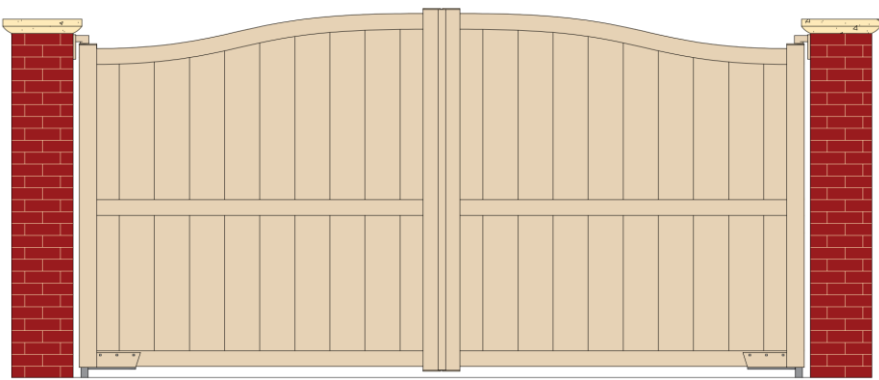

TFS GATES

Standard RAL Options:

“Jet Black” – RAL9005

“Anthracite Grey” – RAL7016

“Traffic White” – RAL9010

“Light Ivory” – RAL1015

“Sepia Brown” – RAL8014

“Traffic White” – RAL9010

Non-Standard RAL Options:

RAL 1000		RAL 3000			
RAL 1001		RAL 3001			
RAL 1002		RAL 3002			
RAL 1003		RAL 3003			
RAL 1004		RAL 3004			
RAL 1005		RAL 3005			
RAL 1006		RAL 3007			
RAL 1007		RAL 3009		RAL 5015	
RAL 1011		RAL 3011		RAL 5017	
RAL 1012		RAL 3012		RAL 5018	
RAL 1013		RAL 3013		RAL 5019	
RAL 1014		RAL 3014		RAL 5020	
RAL 1017		RAL 3015		RAL 5021	
RAL 1018		RAL 3016		RAL 5022	
RAL 1019		RAL 3017		RAL 5024	
RAL 1020		RAL 3018		RAL 6000	
RAL 1021		RAL 3020		RAL 6001	
RAL 1023		RAL 3022		RAL 6002	
RAL 1024		RAL 3027		RAL 6003	
RAL 1027		RAL 3031		RAL 6004	
RAL 1028		RAL 4001		RAL 6005	
RAL 1032		RAL 4002		RAL 6006	
RAL 1033		RAL 4004		RAL 6007	
RAL 1034		RAL 4005		RAL 6008	
RAL 2000		RAL 4006		RAL 6009	
RAL 2001		RAL 4007		RAL 6010	
RAL 2002		RAL 4008		RAL 6011	
RAL 2003		RAL 4009		RAL 6012	
RAL 2004		RAL 5000		RAL 6013	
RAL 2008		RAL 5001		RAL 6014	
RAL 2009		RAL 5002		RAL 6015	
RAL 2010		RAL 5003		RAL 6016	
RAL 2011		RAL 5004		RAL 6017	
RAL 2012		RAL 5005		RAL 6018	
		RAL 5007		RAL 6019	
		RAL 5008		RAL 6020	
		RAL 5009		RAL 6021	
		RAL 5010		RAL 6022	
		RAL 5011		RAL 6024	
		RAL 5012		RAL 6025	
		RAL 5013		RAL 6026	
		RAL 5014		RAL 6027	
				RAL 6028	