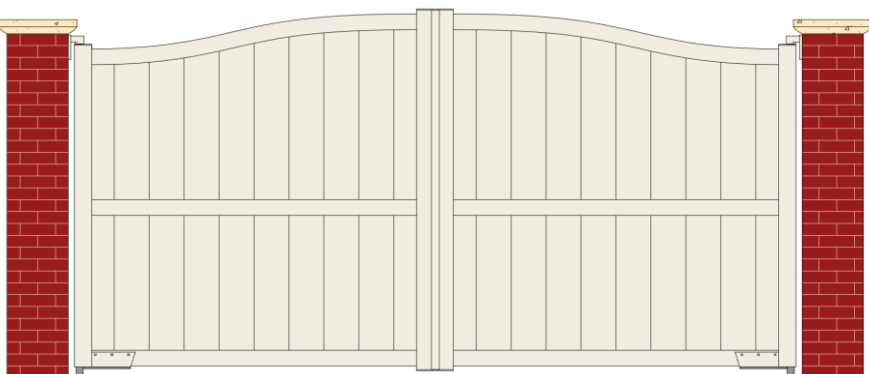

TFS GATES

Standard RAL Options:

“Jet Black” – RAL9005

“Anthracite Grey” – RAL7016

“Traffic White” – RAL9010

“Light Ivory” – RAL1015

“Sepia Brown” – RAL8014

“Traffic White” – RAL9010

Non-Standard RAL Options:

RAL 1000		RAL 3000			
RAL 1001		RAL 3001			
RAL 1002		RAL 3002			
RAL 1003		RAL 3003			
RAL 1004		RAL 3004			
RAL 1005		RAL 3005			
RAL 1006		RAL 3007			
RAL 1007		RAL 3009		RAL 5015	
RAL 1011		RAL 3011		RAL 5017	
RAL 1012		RAL 3012		RAL 5018	
RAL 1013		RAL 3013		RAL 5019	
RAL 1014		RAL 3014		RAL 5020	
RAL 1017		RAL 3015		RAL 5021	
RAL 1018		RAL 3016		RAL 5022	
RAL 1019		RAL 3017		RAL 5024	
RAL 1020		RAL 3018		RAL 6000	
RAL 1021		RAL 3020		RAL 6001	
RAL 1023		RAL 3022		RAL 6002	
RAL 1024		RAL 3027		RAL 6003	
RAL 1027		RAL 3031		RAL 6004	
RAL 1028		RAL 4001		RAL 6005	
RAL 1032		RAL 4002		RAL 6006	
RAL 1033		RAL 4004		RAL 6007	
RAL 1034		RAL 4005		RAL 6008	
RAL 2000		RAL 4006		RAL 6009	
RAL 2001		RAL 4007		RAL 6010	
RAL 2002		RAL 4008		RAL 6011	
RAL 2003		RAL 4009		RAL 6012	
RAL 2004		RAL 5000		RAL 6013	
RAL 2008		RAL 5001		RAL 6014	
RAL 2009		RAL 5002		RAL 6015	
RAL 2010		RAL 5003		RAL 6016	
RAL 2011		RAL 5004		RAL 6017	
RAL 2012		RAL 5005		RAL 6018	
		RAL 5007		RAL 6019	
		RAL 5008		RAL 6020	
		RAL 5009		RAL 6021	
		RAL 5010		RAL 6022	
		RAL 5011		RAL 6024	
		RAL 5012		RAL 6025	
		RAL 5013		RAL 6026	
		RAL 5014		RAL 6027	
				RAL 6028	