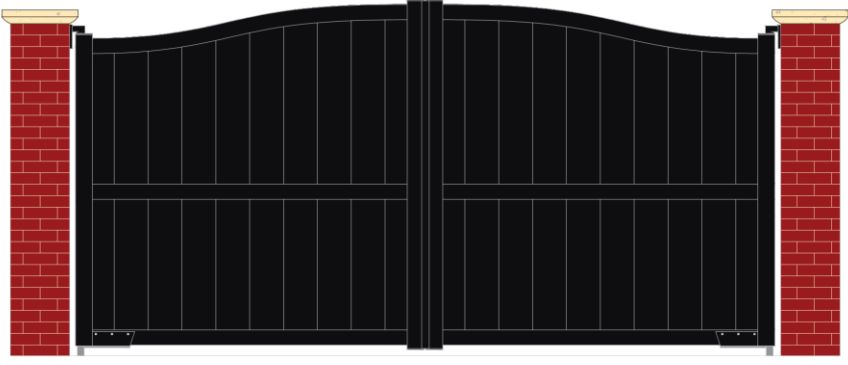

TFS GATES

Standard RAL Options:

“Jet Black” – RAL9005

“Anthracite Grey” – RAL7016

“Traffic White” – RAL9010

“Light Ivory” – RAL1015

“Sepia Brown” – RAL8014

“Traffic White” – RAL9010

Non-Standard RAL Options:

RAL 1000		RAL 3000			
RAL 1001		RAL 3001			
RAL 1002		RAL 3002			
RAL 1003		RAL 3003			
RAL 1004		RAL 3004			
RAL 1005		RAL 3005			
RAL 1006		RAL 3007			
RAL 1007		RAL 3009		RAL 5015	
RAL 1011		RAL 3011		RAL 5017	
RAL 1012		RAL 3012		RAL 5018	
RAL 1013		RAL 3013		RAL 5019	
RAL 1014		RAL 3014		RAL 5020	
RAL 1017		RAL 3015		RAL 5021	
RAL 1018		RAL 3016		RAL 5022	
RAL 1019		RAL 3017		RAL 5024	
RAL 1020		RAL 3018		RAL 6000	
RAL 1021		RAL 3020		RAL 6001	
RAL 1023		RAL 3022		RAL 6002	
RAL 1024		RAL 3027		RAL 6003	
RAL 1027		RAL 3031		RAL 6004	
RAL 1028		RAL 4001		RAL 6005	
RAL 1032		RAL 4002		RAL 6006	
RAL 1033		RAL 4004		RAL 6007	
RAL 1034		RAL 4005		RAL 6008	
RAL 2000		RAL 4006		RAL 6009	
RAL 2001		RAL 4007		RAL 6010	
RAL 2002		RAL 4008		RAL 6011	
RAL 2003		RAL 4009		RAL 6012	
RAL 2004		RAL 5000		RAL 6013	
RAL 2008		RAL 5001		RAL 6014	
RAL 2009		RAL 5002		RAL 6015	
RAL 2010		RAL 5003		RAL 6016	
RAL 2011		RAL 5004		RAL 6017	
RAL 2012		RAL 5005		RAL 6018	
		RAL 5007		RAL 6019	
		RAL 5008		RAL 6020	
		RAL 5009		RAL 6021	
		RAL 5010		RAL 6022	
		RAL 5011		RAL 6024	
		RAL 5012		RAL 6025	
		RAL 5013		RAL 6026	
		RAL 5014		RAL 6027	
				RAL 6028	