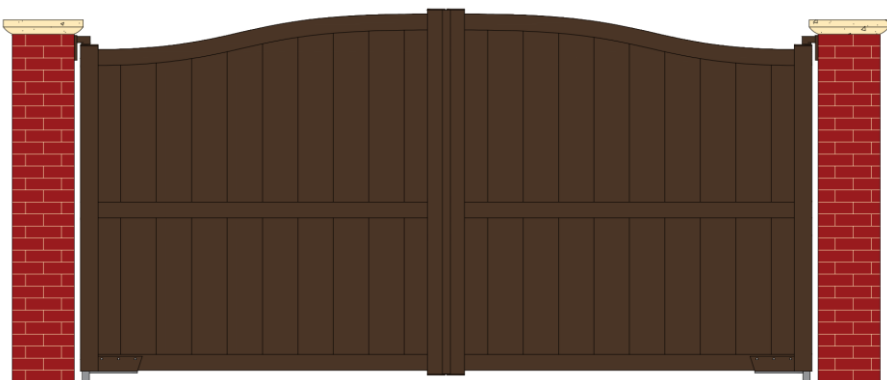

TFS GATES

Standard RAL Options:

“Jet Black” – RAL9005

“Anthracite Grey” – RAL7016

“Traffic White” – RAL9010

“Light Ivory” – RAL1015

“Sepia Brown” – RAL8014

“Traffic White” – RAL9010

Non-Standard RAL Options:

RAL 1000		RAL 3000			
RAL 1001		RAL 3001			
RAL 1002		RAL 3002			
RAL 1003		RAL 3003			
RAL 1004		RAL 3004			
RAL 1005		RAL 3005			
RAL 1006		RAL 3007			
RAL 1007		RAL 3009		RAL 5015	
RAL 1011		RAL 3011		RAL 5017	
RAL 1012		RAL 3012		RAL 5018	
RAL 1013		RAL 3013		RAL 5019	
RAL 1014		RAL 3014		RAL 5020	
RAL 1017		RAL 3015		RAL 5021	
RAL 1018		RAL 3016		RAL 5022	
RAL 1019		RAL 3017		RAL 5024	
RAL 1020		RAL 3018		RAL 6000	
RAL 1021		RAL 3020		RAL 6001	
RAL 1023		RAL 3022		RAL 6002	
RAL 1024		RAL 3027		RAL 6003	
RAL 1027		RAL 3031		RAL 6004	
RAL 1028		RAL 4001		RAL 6005	
RAL 1032		RAL 4002		RAL 6006	
RAL 1033		RAL 4004		RAL 6007	
RAL 1034		RAL 4005		RAL 6008	
RAL 2000		RAL 4006		RAL 6009	
RAL 2001		RAL 4007		RAL 6010	
RAL 2002		RAL 4008		RAL 6011	
RAL 2003		RAL 4009		RAL 6012	
RAL 2004		RAL 5000		RAL 6013	
RAL 2008		RAL 5001		RAL 6014	
RAL 2009		RAL 5002		RAL 6015	
RAL 2010		RAL 5003		RAL 6016	
RAL 2011		RAL 5004		RAL 6017	
RAL 2012		RAL 5005		RAL 6018	
		RAL 5007		RAL 6019	
		RAL 5008		RAL 6020	
		RAL 5009		RAL 6021	
		RAL 5010		RAL 6022	
		RAL 5011		RAL 6024	
		RAL 5012		RAL 6025	
		RAL 5013		RAL 6026	
		RAL 5014		RAL 6027	
				RAL 6028	